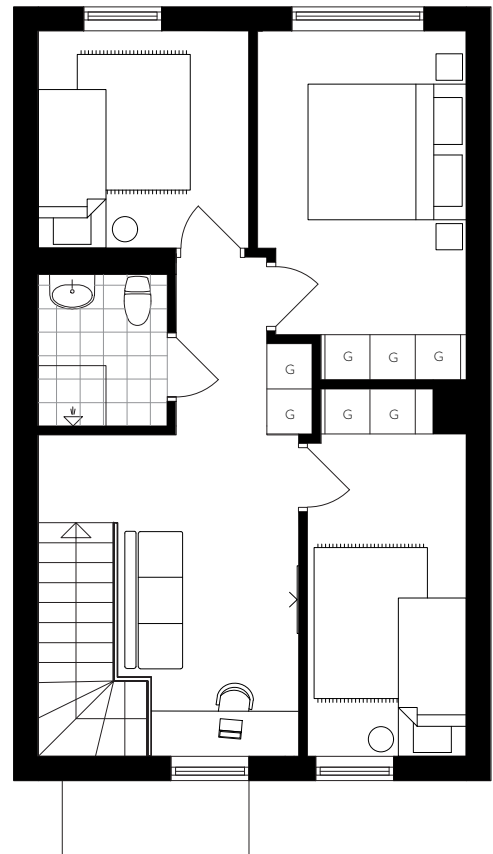

Planritning

Hustyp A1

5 ROK 109 kvm

Tomtstorlek ca 270 kvm

sandell
sandberg

Entréplan

Övre plan

Förklaringar

K	Kyl	ST	Städkåp	VP	Värmepanna
F	Frys	HS/U	Högsåp/Ugn	TM	Tvättmaskin
G	Garderob	DM	Diskmaskin	TT	Torktumlare

1:100 0 5m

Bostäderna är under projektering, avvikelser kan förekomma.

Planritning

Hustyp A2 – A6

5 ROK 109 kvm

Tomtstorlek ca 130 kvm

sandell
sandberg

Entréplan

Övre plan

Förklaringar

K Kyl	ST Städsåp	VP Värmepanna
F Frys	HS/U Högskåp/Ugn	TM Tvättmaskin
G Garderob	DM Diskmaskin	TT Torktumlare

1:100 0 |-----| 5m

Bostäderna är under projektering, avvikelser kan förekomma.

Planritning

Hustyp A7

5 ROK 109 kvm

Tomtstorlek ca 220 kvm

sandell
sandberg

Entréplan

Övre plan