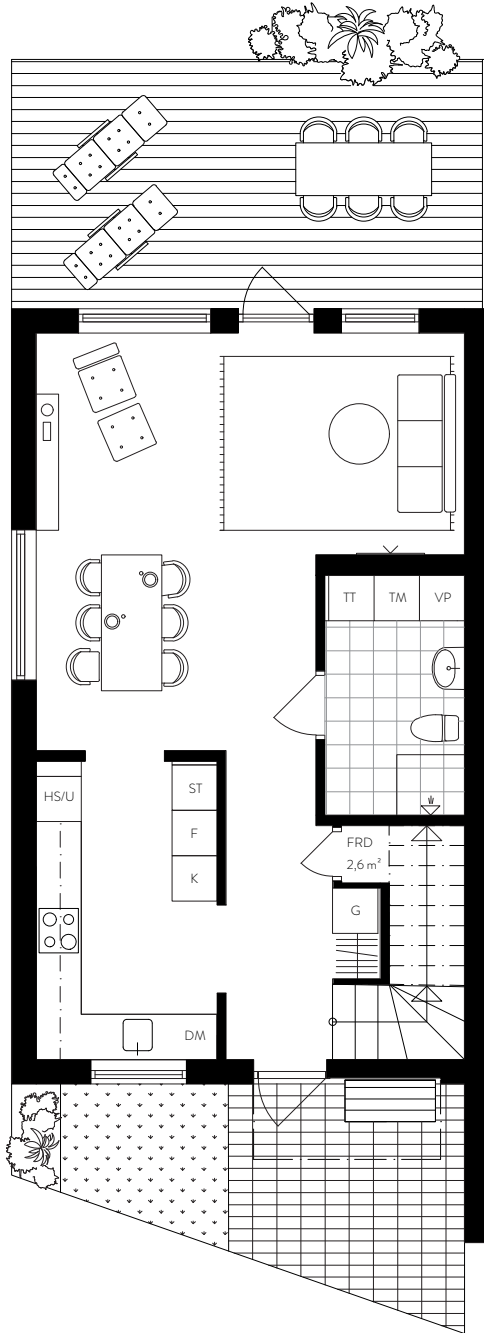

Planritning

Hustyp A1

5 ROK 109 kvm

Tomtstorlek ca 270 kvm

sandell
sandberg

Entréplan

Övre plan

Förklaringar

Hustyp B1

sandell
sandberg

5 ROK 109 kvm

Tomtstorlek ca 300 kvm

Entréplan

Övre plan

Förklaringar

K	Kyl	ST	Städkåp	VP	Värmepanna
F	Frys	HS/U	Högsåp/Ugn	TM	Tvättmaskin
G	Garderob	DM	Diskmaskin	TT	Torktumlare

1:100 0 5m

Bostäderna är under projektering, avvikelser kan förekomma.

Planritning

Hustyp B2 – B5

sandell
sandberg

5 ROK 109 kvm

Tomtstorlek ca 120 kvm

Entréplan

Hustyp B6

5 ROK 109 kvm

Tomtstorlek ca 340 kvm

sandell
sandberg

Entréplan

Övre plan

Förklaringar

K Kyl	ST Städsåp	VP Värmepanna
F Frys	HS/U Högsåp/Ugn	TM Tvättmaskin
G Garderob	DM Diskmaskin	TT Torktumlare