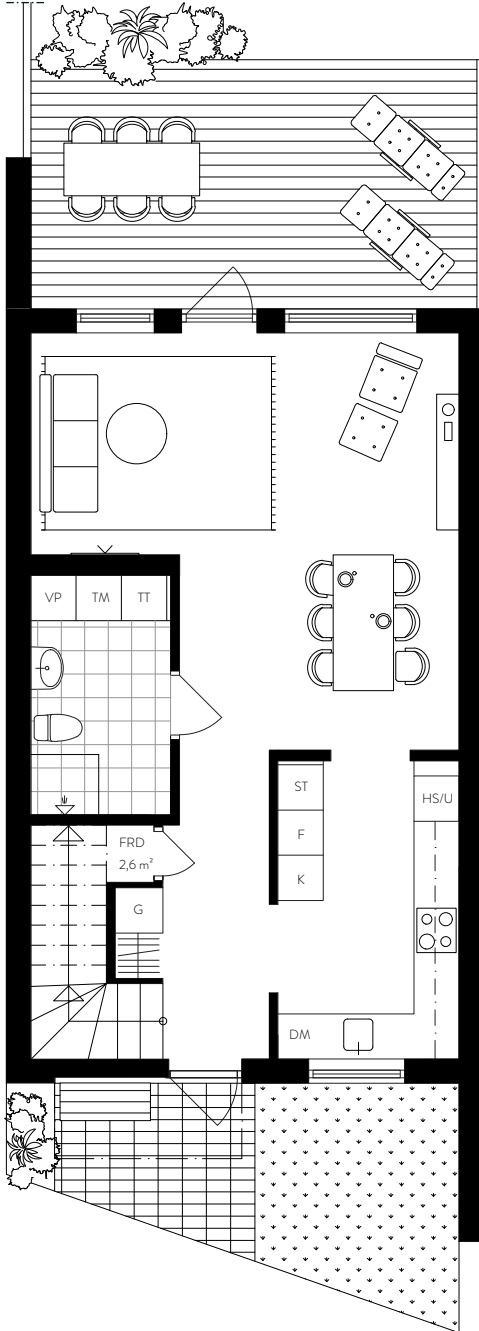

Planritning

Hustyp A1

5 ROK 109 kvm

Tomtstorlek ca 270 kvm

sandell
sandberg

Entréplan

Övre plan

Förklaringar

5 ROK 109 kvm

Tomtstorlek ca 130 kvm

sandell
sandberg

Entréplan

Övre plan

Förklaringar

K Kyl	ST Städsåp	VP Värmepanna
F Frys	HS/U Högskåp/Ugn	TM Tvättmaskin
G Garderob	DM Diskmaskin	TT Torktumlare

1:100 0 |-----| 5m

Hustyp B1

sandell
sandberg

5 ROK 109 kvm

Tomtstorlek ca 300 kvm

Entréplan

Övre plan

Förklaringar

K	Kyl	ST	Städkåp	VP	Värmepanna
F	Frys	HS/U	Högsåp/Ugn	TM	Tvättmaskin
G	Garderob	DM	Diskmaskin	TT	Torktumlare

1:100 0 5m

Bostäderna är under projektering, avvikelser kan förekomma.

Planritning

Hustyp B2 – B5

sandell
sandberg

5 ROK 109 kvm

Tomtstorlek ca 120 kvm

Entréplan