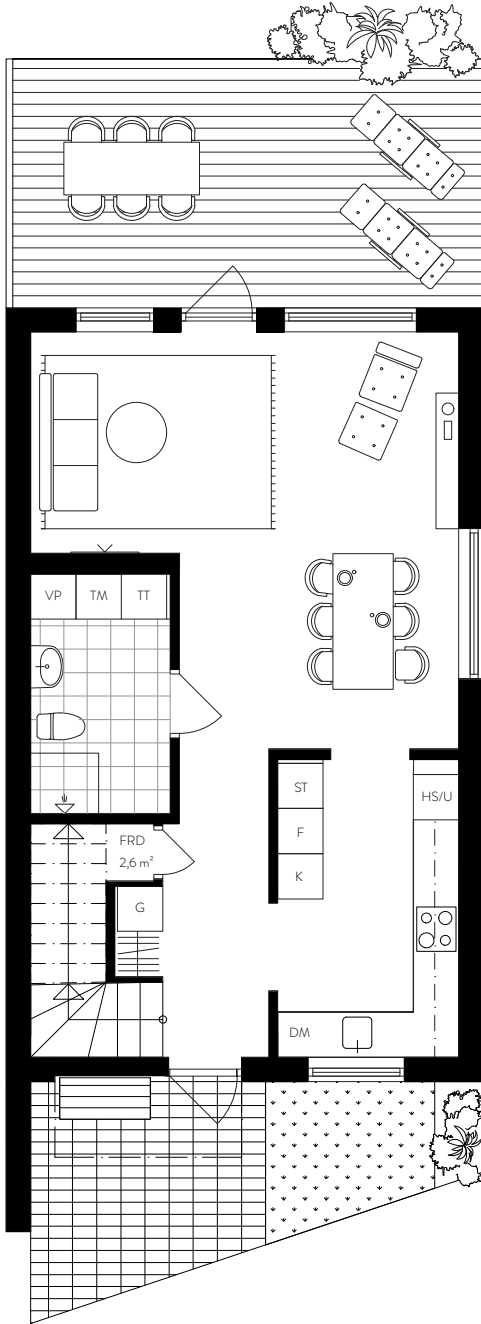

Planritning

Hustyp A1

5 ROK 109 kvm

Tomtstorlek ca 270 kvm

sandell
sandberg

Entréplan

Övre plan

Förklaringar

K	Kyl	ST	Städkåp	VP	Värmepanna
F	Frys	HS/U	Högsåp/Ugn	TM	Tvättmaskin
G	Garderob	DM	Diskmaskin	TT	Torktumlare

1:100 0 5m

Bostäderna är under projektering, avvikelser kan förekomma.

Planritning

Hustyp A2 – A6

5 ROK 109 kvm

Tomtstorlek ca 130 kvm

sandell
sandberg

Entréplan

Övre plan

Förklaringar

K Kyl	ST Städsåp	VP Värmepanna
F Frys	HS/U Högskåp/Ugn	TM Tvättmaskin
G Garderob	DM Diskmaskin	TT Torktumlare

1:100 0 |-----| 5m

Bostäderna är under projektering, avvikelser kan förekomma.

Planritning

Hustyp A7

5 ROK 109 kvm

Tomtstorlek ca 220 kvm

sandell
sandberg

Entréplan

Övre plan