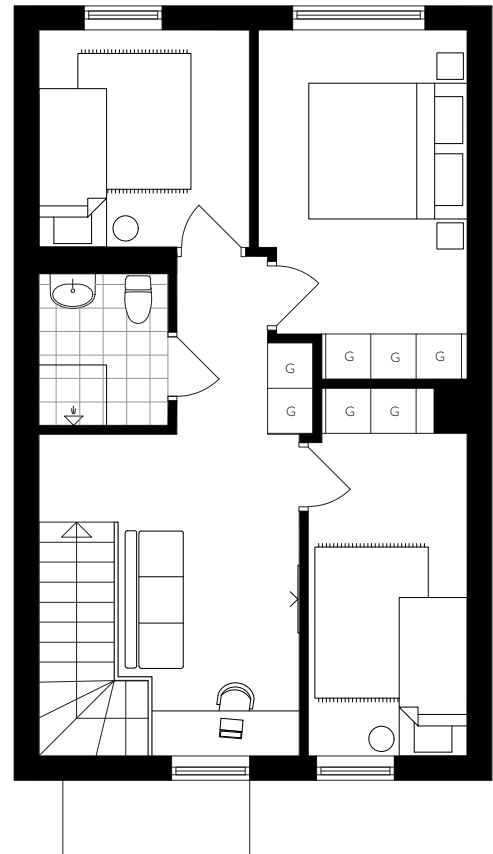

Planritning

Hustyp A1

5 ROK 109 kvm

Tomtstorlek ca 270 kvm

sandell
sandberg

Entréplan

Övre plan

Förklaringar

5 ROK 109 kvm

Tomtstorlek ca 130 kvm

sandell
sandberg

Entréplan

Övre plan

Förklaringar

K Kyl	ST Städsåp	VP Värmepanna
F Frys	HS/U Högskåp/Ugn	TM Tvättmaskin
G Garderob	DM Diskmaskin	TT Torktumlare

1:100 0 |-----| 5m

Hustyp B1

sandell
sandberg

5 ROK 109 kvm

Tomtstorlek ca 300 kvm

Entréplan

Övre plan

Förklaringar

K	Kyl	ST	Städkåp	VP	Värmepanna
F	Frys	HS/U	Högsåp/Ugn	TM	Tvättmaskin
G	Garderob	DM	Diskmaskin	TT	Torktumlare

1:100 0 5m

Bostäderna är under projektering, avvikelser kan förekomma.

Planritning

Hustyp B2 – B5

sandell
sandberg

5 ROK 109 kvm

Tomtstorlek ca 120 kvm

Entréplan