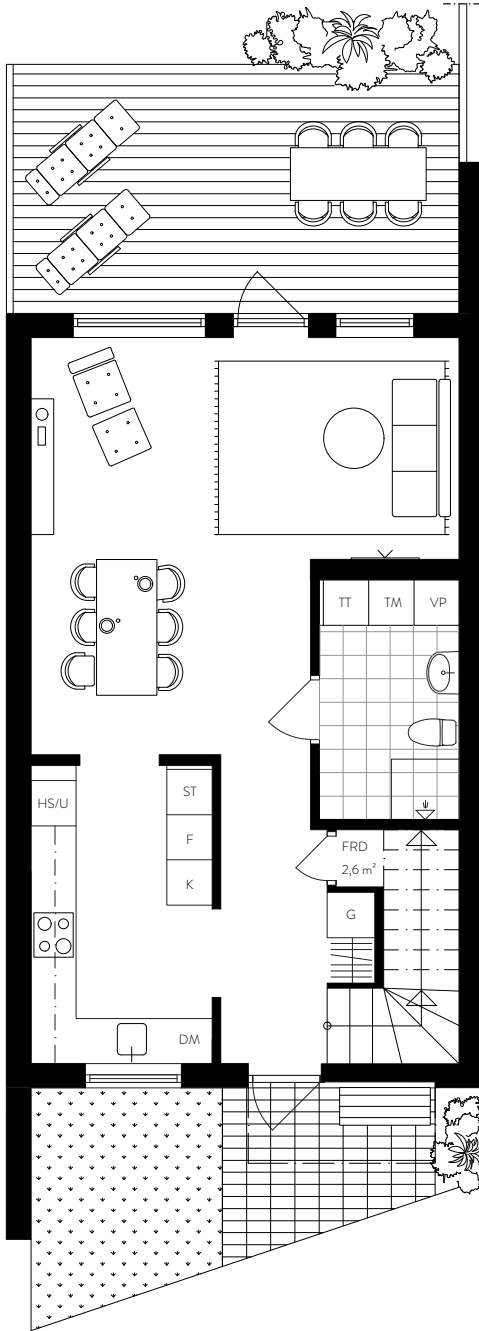

Planritning

Hustyp A1

5 ROK 109 kvm

Tomtstorlek ca 270 kvm

sandell
sandberg

Entréplan

Övre plan

Förklaringar

K	Kyl	ST	Städkåp	VP	Värmepanna
F	Frys	HS/U	Högsåp/Ugn	TM	Tvättmaskin
G	Garderob	DM	Diskmaskin	TT	Torktumlare

1:100 0 5m

Bostäderna är under projektering, avvikelser kan förekomma.

Planritning

Hustyp A2 – A6

5 ROK 109 kvm

Tomtstorlek ca 130 kvm

sandell
sandberg

Entréplan

Övre plan

Förklaringar

K Kyl	ST Städsåp	VP Värmepanna
F Frys	HS/U Högskåp/Ugn	TM Tvättmaskin
G Garderob	DM Diskmaskin	TT Torktumlare

1:100 0 |-----| 5m

Bostäderna är under projektering, avvikelser kan förekomma.

Planritning

Hustyp A7

5 ROK 109 kvm

Tomtstorlek ca 220 kvm

sandell
sandberg

Entréplan

Övre plan