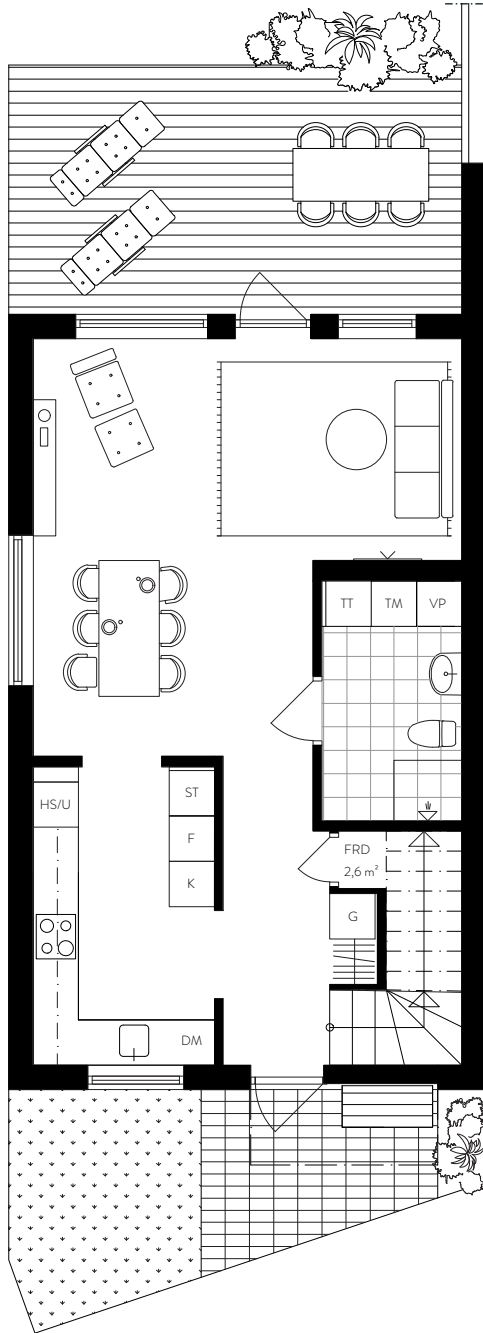

Planritning

Hustyp A1

5 ROK 109 kvm

Tomtstorlek ca 270 kvm

sandell
sandberg

Entréplan

Övre plan

Förklaringar

5 ROK 109 kvm

Tomtstorlek ca 130 kvm

sandell
sandberg

Entréplan

Övre plan

Förklaringar

K Kyl	ST Städsåp	VP Värmepanna
F Frys	HS/U Högskåp/Ugn	TM Tvättmaskin
G Garderob	DM Diskmaskin	TT Torktumlare

1:100 0 |-----| 5m

Bostäderna är under projektering, avvikelser kan förekomma.

Planritning

Hustyp A7

5 ROK 109 kvm

Tomtstorlek ca 220 kvm

sandell
sandberg

Entréplan

Övre plan

Hustyp B1

sandell
sandberg

5 ROK 109 kvm

Tomtstorlek ca 300 kvm

Entréplan

Övre plan

Förklaringar

K	Kyl	ST	Städkåp	VP	Värmepanna
F	Frys	HS/U	Högsåp/Ugn	TM	Tvättmaskin
G	Garderob	DM	Diskmaskin	TT	Torktumlare