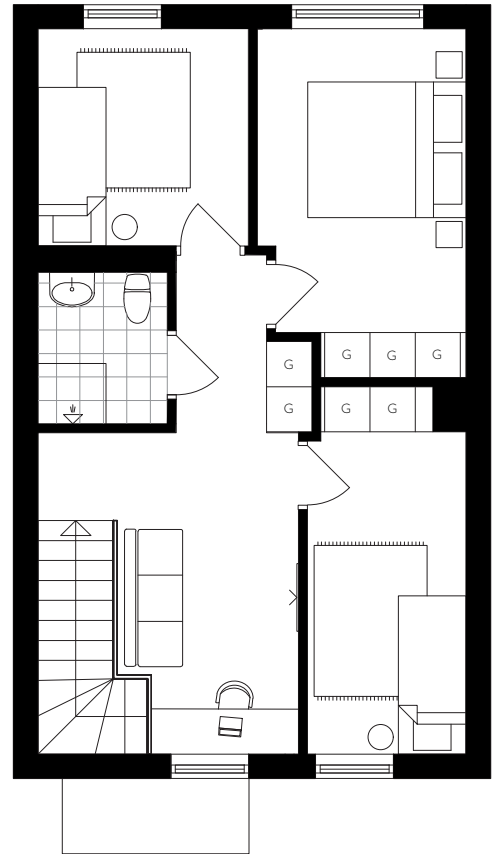

Planritning

Hustyp A1

5 ROK 109 kvm

Tomtstorlek ca 270 kvm

sandell
sandberg

Entréplan

Övre plan

Förklaringar

5 ROK 109 kvm

Tomtstorlek ca 130 kvm

sandell
sandberg

Entréplan

Övre plan

Förklaringar

K Kyl	ST Städsåp	VP Värmepanna
F Frys	HS/U Högskåp/Ugn	TM Tvättmaskin
G Garderob	DM Diskmaskin	TT Torktumlare

1:100 0 |-----| 5m

Hustyp B1

sandell
sandberg

5 ROK 109 kvm

Tomtstorlek ca 300 kvm

Entréplan

Övre plan

Förklaringar

K	Kyl	ST	Städkåp	VP	Värmepanna
F	Frys	HS/U	Högsåp/Ugn	TM	Tvättmaskin
G	Garderob	DM	Diskmaskin	TT	Torktumlare

1:100 0 5m

Bostäderna är under projektering, avvikelser kan förekomma.

Planritning

Hustyp B2 – B5

sandell
sandberg

5 ROK 109 kvm

Tomtstorlek ca 120 kvm

Entréplan