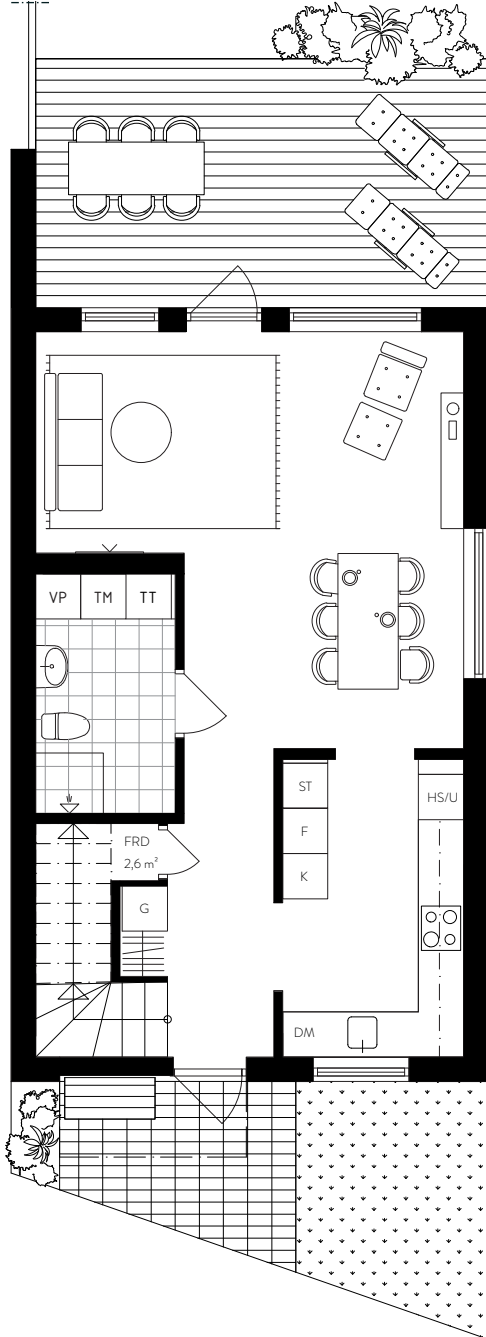

5 ROK 109 kvm

Tomtstorlek ca 130 kvm

sandell
sandberg

Entréplan

Övre plan

Förklaringar

K Kyl	ST Städsåp	VP Värmepanna
F Frys	HS/U Högskåp/Ugn	TM Tvättmaskin
G Garderob	DM Diskmaskin	TT Torktumlare

1:100 0 |-----| 5m

Bostäderna är under projektering, avvikelser kan förekomma.

Planritning

Hustyp A7

5 ROK 109 kvm

Tomtstorlek ca 220 kvm

sandell
sandberg

Entréplan

Övre plan

Förklaringar

K	Kyl	ST	Städskåp	VP	Värmepanna
F	Frys	HS/U	Högsåp/Ugn	TM	Tvättmaskin
G	Garderob	DM	Diskmaskin	TT	Torktumlare

1:100 0 |-----| 5m

Bostäderna är under projektering, avvikelser kan förekomma.

Planritning

Hustyp B1

sandell
sandberg

5 ROK 109 kvm

Tomtstorlek ca 300 kvm

Entréplan

Övre plan

Förklaringar

K	Kyl	ST	Städkåp	VP	Värmepanna
F	Frys	HS/U	Högsåp/Ugn	TM	Tvättmaskin
G	Garderob	DM	Diskmaskin	TT	Torktumlare